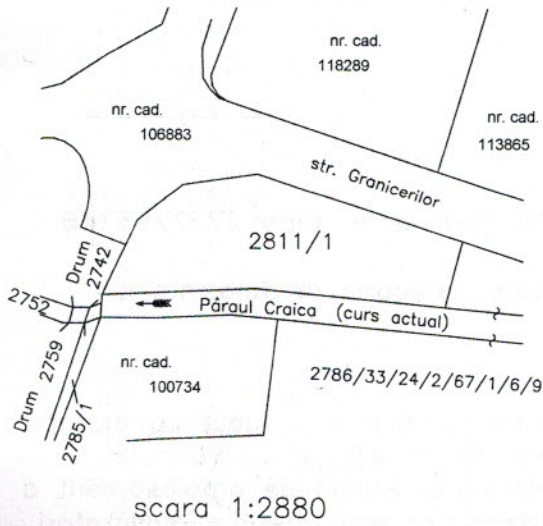

## PLAN DE AMPLASAMENT SI DELIMITARE

A imobilului cuprins in C.F. 113828 Baia Mare  
Nr. topo 2811/1  
din localitatea Baia Mare, str. Jandarmeriei  
UAT BAI A MARE

1 IMOBIL – Intravilan

NOTA: Schita s-a intocmit pentru actualizarea datelor de imobil .

Tabel miscare parcelara pentru dezlipire imobil

Situatia actuala (inainte de actualizare)				Situatia viitoare (dupa actualizare)				
Nr. C.F.	Nr. topo	Suprafata		PROPRIETAR	Nr. topo	Suprafata		PROPRIETAR
		Ha	mp			Ha	mp	
113828	2811/1	-	4650	Statul Roman	2811/1	-	4650	MUNICIPIUL BAI A MARE
Total		-	4650			-	4650	

DUPA ATRIBUIRE NR. CADASTRAL

Nr. topo componente	Suprafata mp	PROPRIETAR	NR. CADASTRAL	Suprafata mp
2811/1	4650	MUNICIPIUL BAI A MARE		4650

Executant:  
ing. Surducun Florin

DATA : 12.03.2018