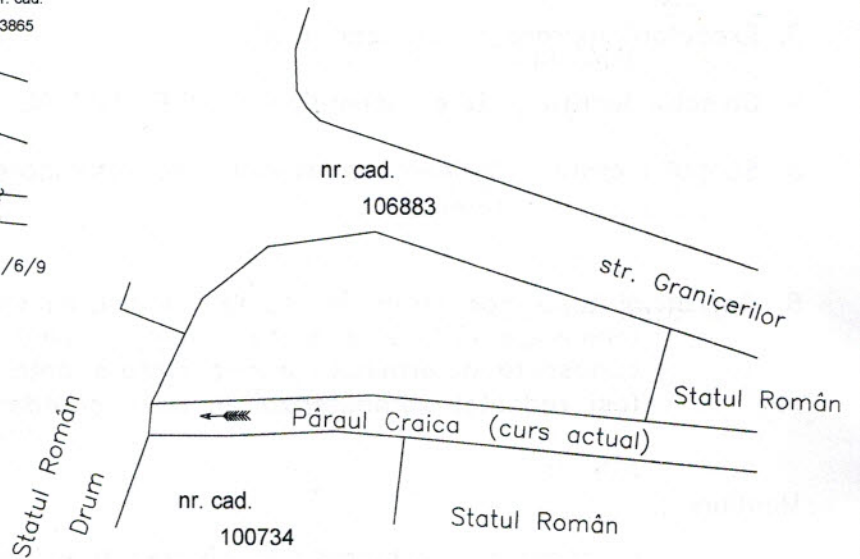

## PLAN DE AMPLASAMENT SI DELIMITARE

A imobilului cuprins in C.F. 113828 Baia Mare  
Nr. topo 2811/1  
din localitatea Baia Mare, str. Jandarmeriei  
UAT BAI A MARE

1 IMOBIL – Intravilan

NOTA: Schita s-a intocmit pentru actualizarea datelor de imobil .

Tabel miscare parcelara pentru dezlipire imobil

Situatia actuala (inainte de actualizare)				Situatia viitoare (dupa actualizare)				
Nr. C.F.	Nr. topo	Suprafata		PROPRIETAR	Nr. topo	Suprafata		PROPRIETAR
		Ha	mp			Ha	mp	
113828	2811/1	-	4650	Statul Roman	2811/1	-	4650	MUNICIPIUL BAI A MARE
Total		-	4650			-	4650	

DUPA ATRIBUIRE NR. CADASTRAL

Nr. topo componente	Suprafata mp	PROPRIETAR	NR. CADASTRAL	Suprafata mp
2811/1	4650	MUNICIPIUL BAI A MARE		4650

Executant:  
ing. Surducun Florin

DATA : 12.03.2018